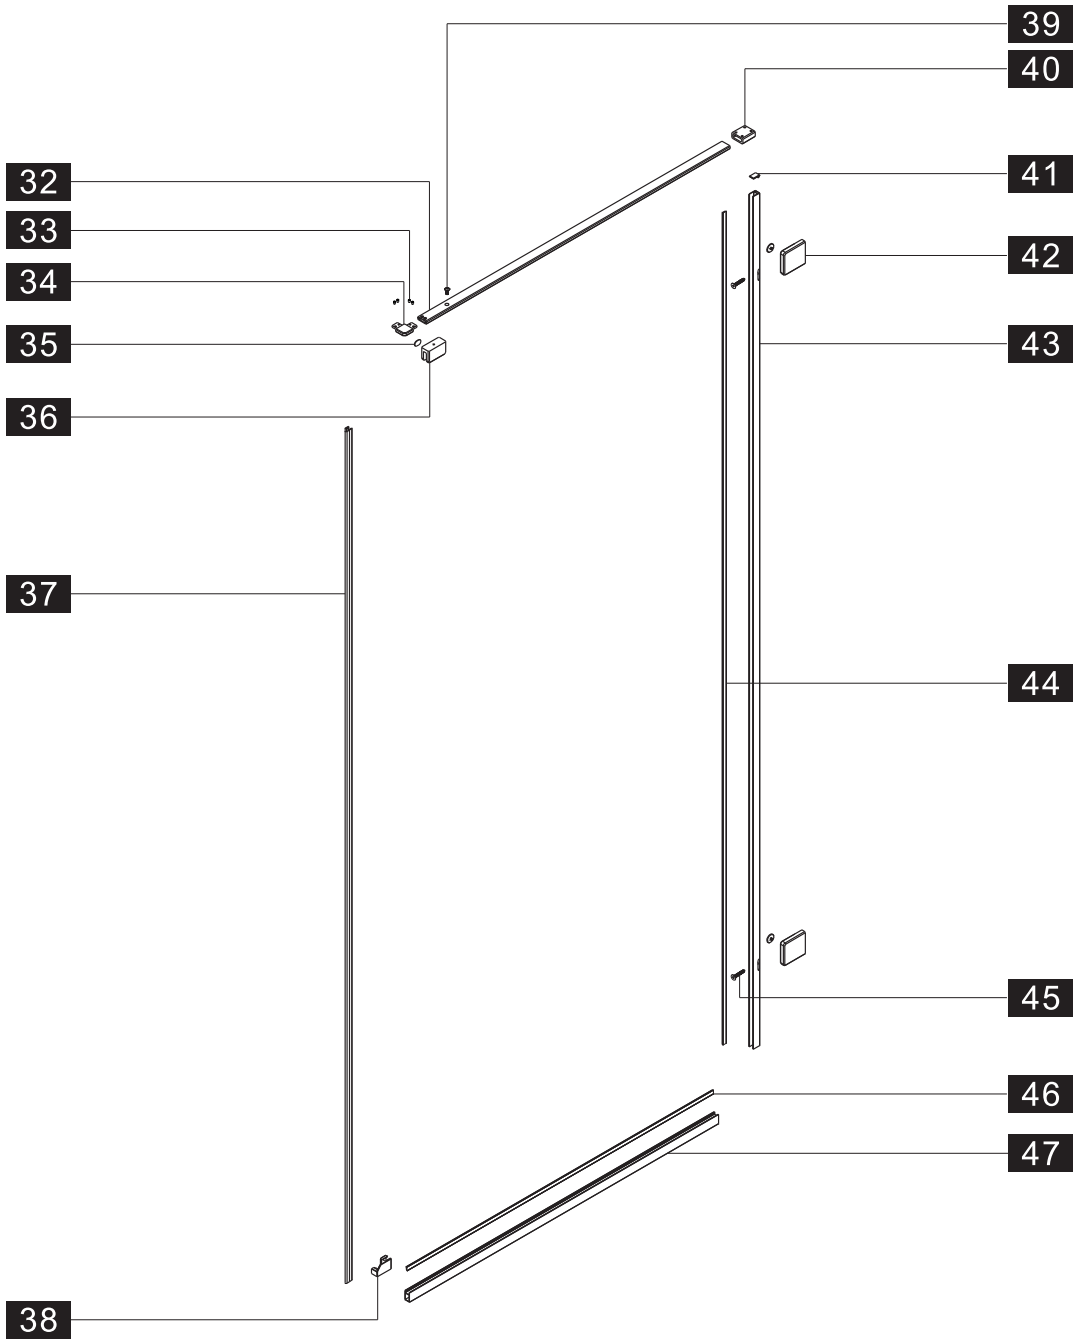

Примечание: для установки душевого ограждения потребуется работа двух человек. Перед установкой удалите защитную пленку с алюминиевых профилей.

■ Установка душевого поддона

Поддон для душа должен располагаться напротив стены.

Это изделие тяжёлое и требуются два человека для установки.

Это изделие тяжёлое и требуются два человека для установки.

Это изделие тяжёлое и требуются два человека для установки.

BELLAGIO-A-1/AH-1

- | | | | | | | | | | | | | |
|------------------|---------------|-------|-------|-------|-------|-------|-------|-------|-------|-------|-------|-------|
| 32 x1 | 33 x4
M5*5 | 34 x1 | 35 x1 | 36 x1 | 37 x1 | 38 x1 | 39 x2 | 40 x1 | 41 x1 | 42 x2 | 43 x1 | 44 x1 |
| 8 x3
ST4.0x30 | 46 x1 | 47 x1 | | | | | | | | | | |