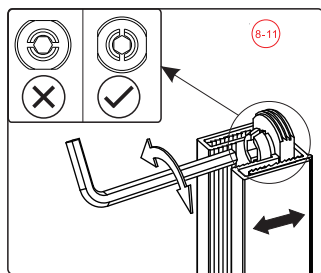

Это изделие тяжёлое и требуются два человека для установки.

Вставьте петлю в нижнюю часть прорези и зафиксируйте положение

Это изделие тяжёлое и требуются два человека для установки.

⚠️
Снаружи

Это изделие тяжёлое и требуются два человека для установки.

Это изделие тяжёлое и требуются два человека для установки.

Это изделие тяжёлое и требуются два человека для установки.

Это изделие тяжёлое и требуются два человека для установки.

✓ ⚠
Снаружи

Это изделие тяжёлое и требуются два человека для установки.

Это изделие тяжёлое и требуются два человека для установки.

Это изделие тяжёлое и требуются два человека для установки.

Это изделие тяжёлое и требуются два человека для установки.

BELLAGIO-A-1/AH-1

- | | | | | | | | | | | | | |
|------------------|---------------|-------|-------|-------|-------|-------|-------|-------|-------|-------|-------|-------|
| 32 x1 | 33 x4
M5*5 | 34 x1 | 35 x1 | 36 x1 | 37 x1 | 38 x1 | 39 x2 | 40 x1 | 41 x1 | 42 x2 | 43 x1 | 44 x1 |
| 8 x3
ST4.0x30 | 46 x1 | 47 x1 | | | | | | | | | | |