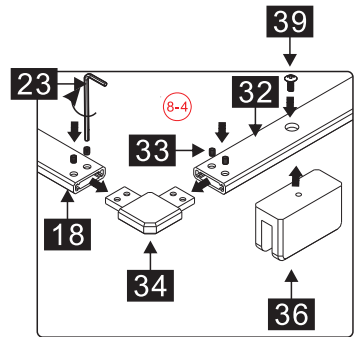

Это изделие тяжёлое и требуются два человека для установки.