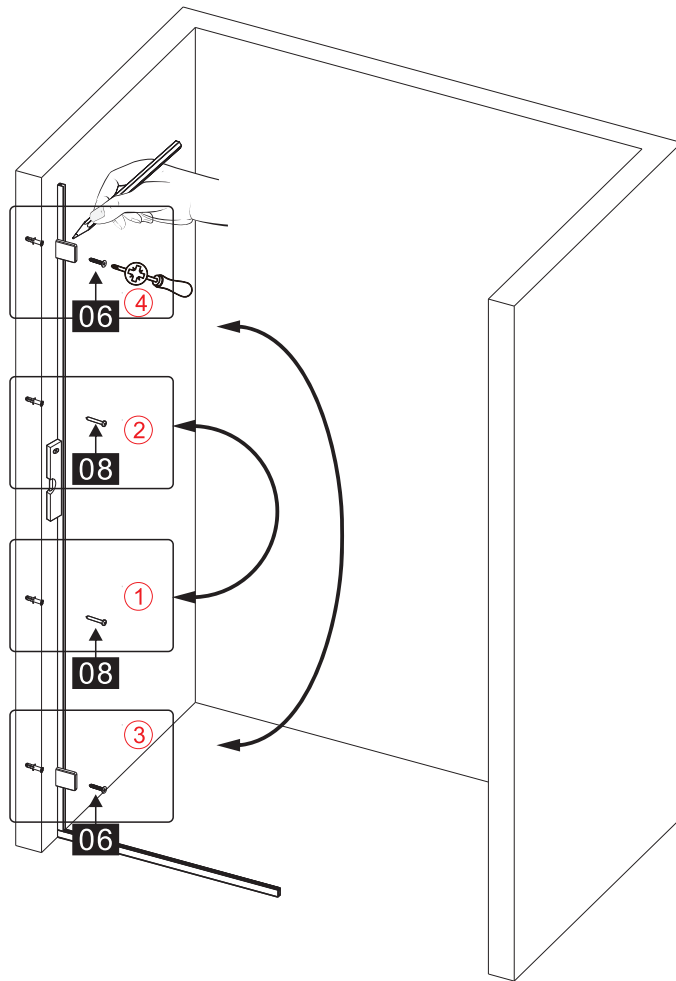

Примечание: для установки душевого ограждения потребуется работа двух человек. Перед установкой удалите защитную пленку с алюминиевых профилей.

■ Установка душевого поддона

Поддон для душа должен располагаться напротив стены.

 Это изделие тяжёлое и требуются два человека для установки. 

- 26 x 1
- 27 x 1
- 28 x 1
- 29 x 1
- 30 x 1
- 31 x 1 (L R)
- 5 x 5
- 6 x 4 (ST4.0x30)
- 8 x 1 (ST4.0x30)

Это изделие тяжёлое и требуются два человека для установки.

Это изделие тяжёлое и требуются два человека для установки.

Вставьте петлю в нижнюю часть прорези и зафиксируйте положение

Это изделие тяжёлое и требуются два человека для установки.

⚠️
Снаружи

Это изделие тяжёлое и требуются два человека для установки.