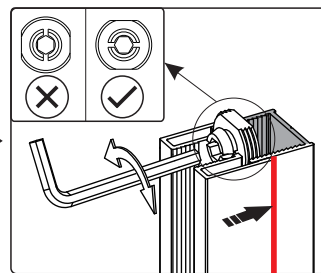

Это изделие тяжёлое и требуются два человека для установки.

Вставьте петлю в нижнюю часть прорези и зафиксируйте положение

Это изделие тяжёлое и требуются два человека для установки.

⚠️
Снаружи

Это изделие тяжёлое и требуются два человека для установки.

Это изделие тяжёлое и требуются два человека для установки.

Это изделие тяжёлое и требуются два человека для установки.

Это изделие тяжёлое и требуются два человека для установки.

✓ ⚠
Снаружи

Это изделие тяжёлое и требуются два человека для установки.

Это изделие тяжёлое и требуются два человека для установки.

Это изделие тяжёлое и требуются два человека для установки.

Это изделие тяжёлое и требуются два человека для установки.

BELLAGIO-A-1/AH-1

- | | | | | | | | | | | | | |
|------------------|---------------|-------|-------|-------|-------|-------|-------|-------|-------|-------|-------|-------|
| 32 x1 | 33 x4
M5*5 | 34 x1 | 35 x1 | 36 x1 | 37 x1 | 38 x1 | 39 x2 | 40 x1 | 41 x1 | 42 x2 | 43 x1 | 44 x1 |
| 8 x3
ST4.0x30 | 46 x1 | 47 x1 | | | | | | | | | | |