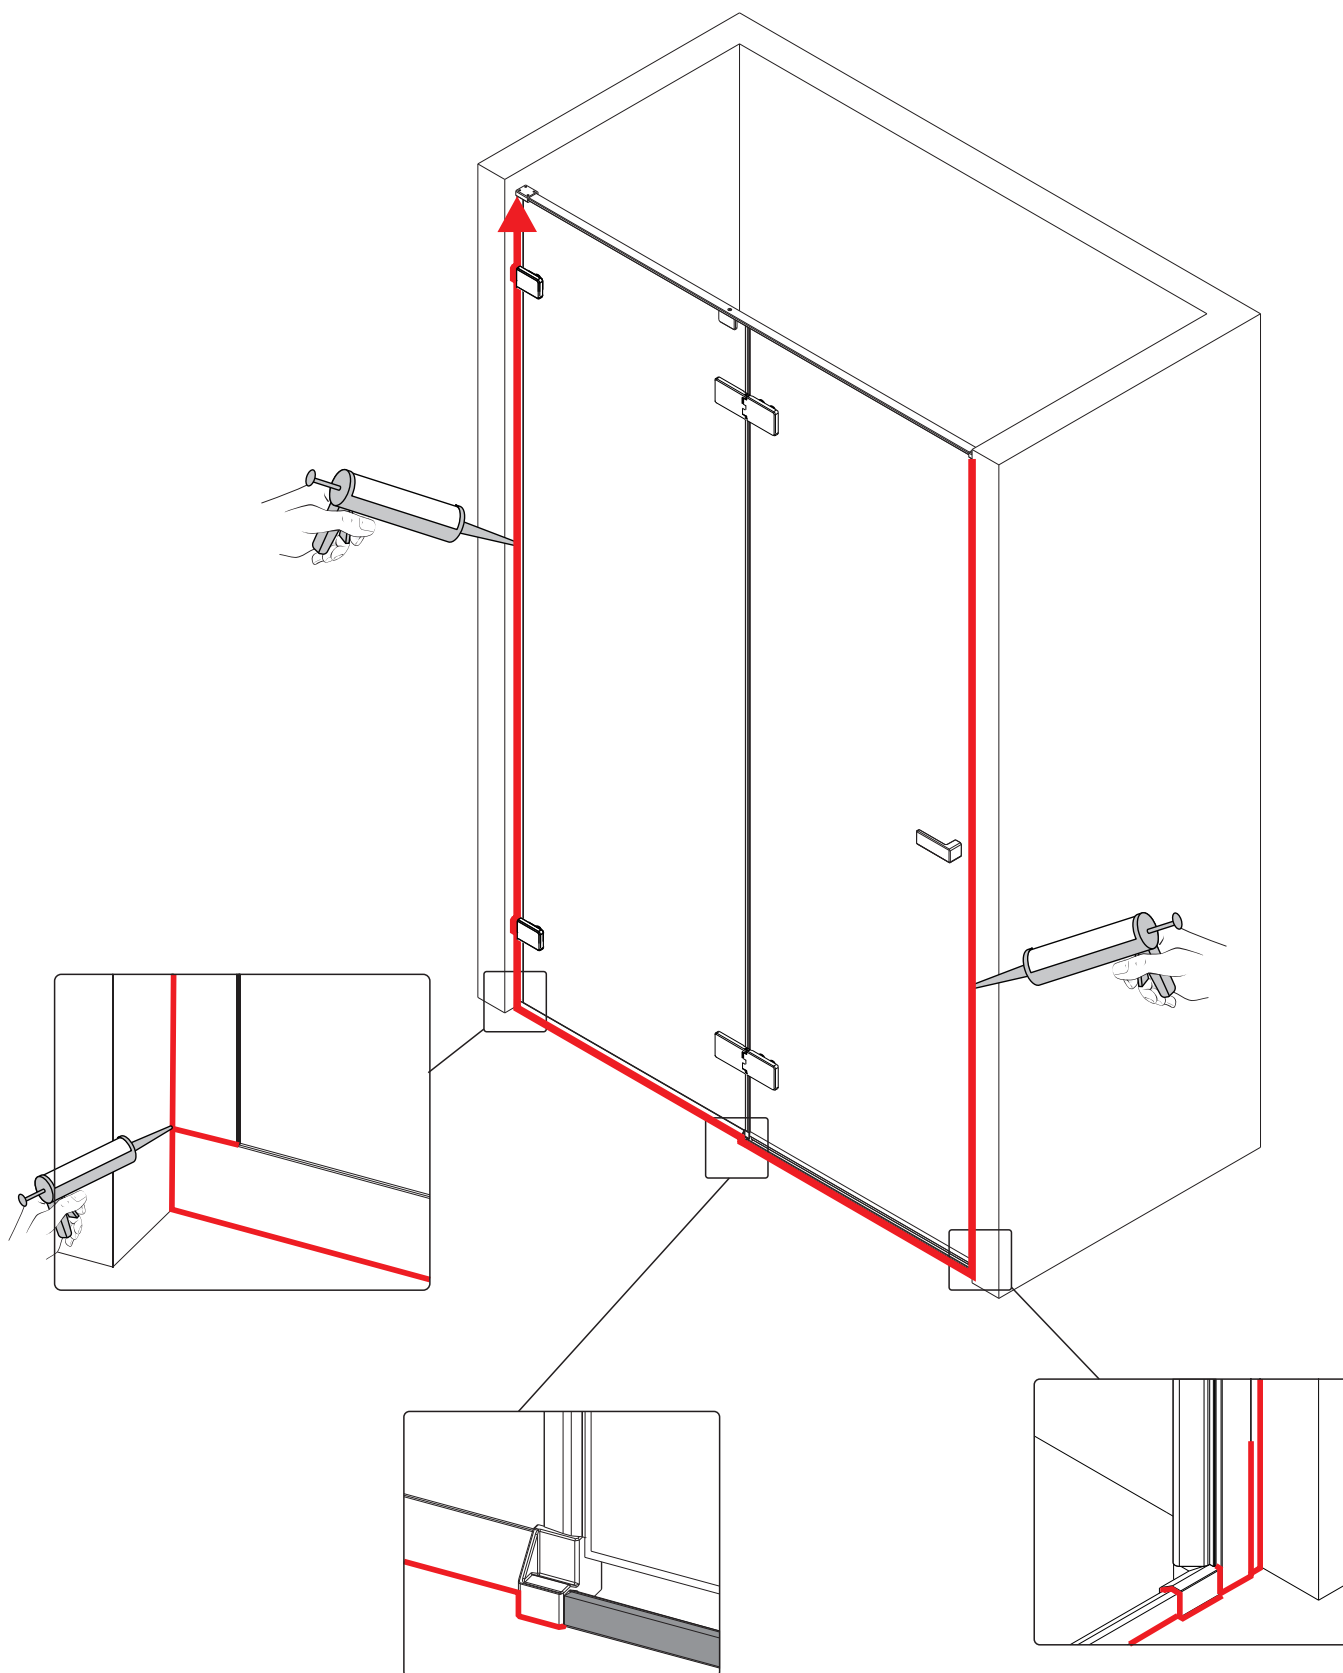

Это изделие тяжёлое и требуются два человека для установки.