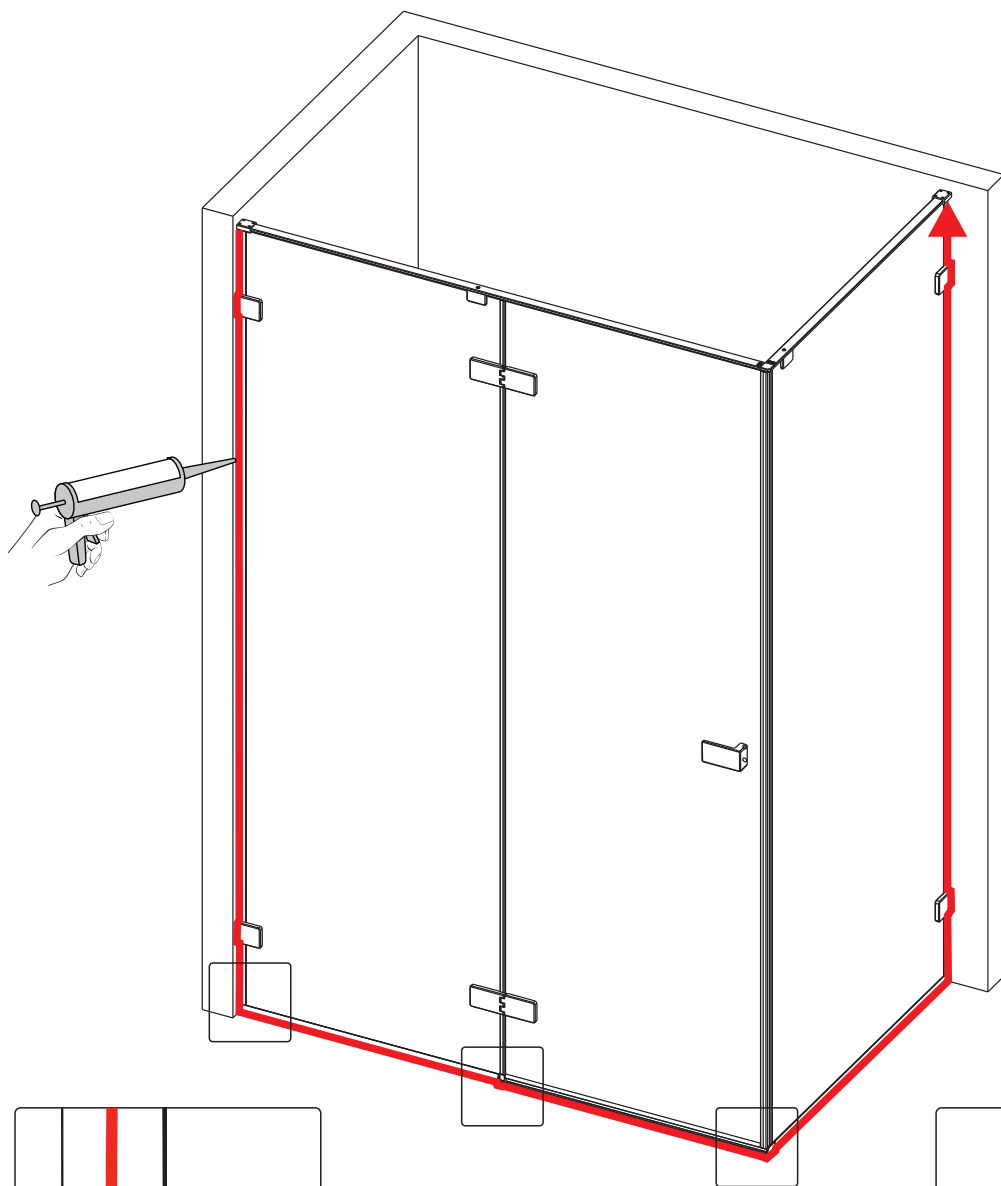

Примечание: закаленное стекло не может быть повторно переработано.

■ Монтаж

Перед началом установки внимательно прочитайте эти инструкции.

Убедитесь, что поддон для душа установлен на ровном полу. Особое внимание следует уделять сверлению стен, чтобы избежать повреждения скрытых труб или электрических кабелей.

Примечание: для установки душевого ограждения потребуется работа двух человек. Перед установкой удалите защитную пленку с алюминиевых профилей.

■ Установка душевого поддона

Поддон для душа должен располагаться напротив стены.

22

Это изделие тяжёлое и требуются два человека для установки.