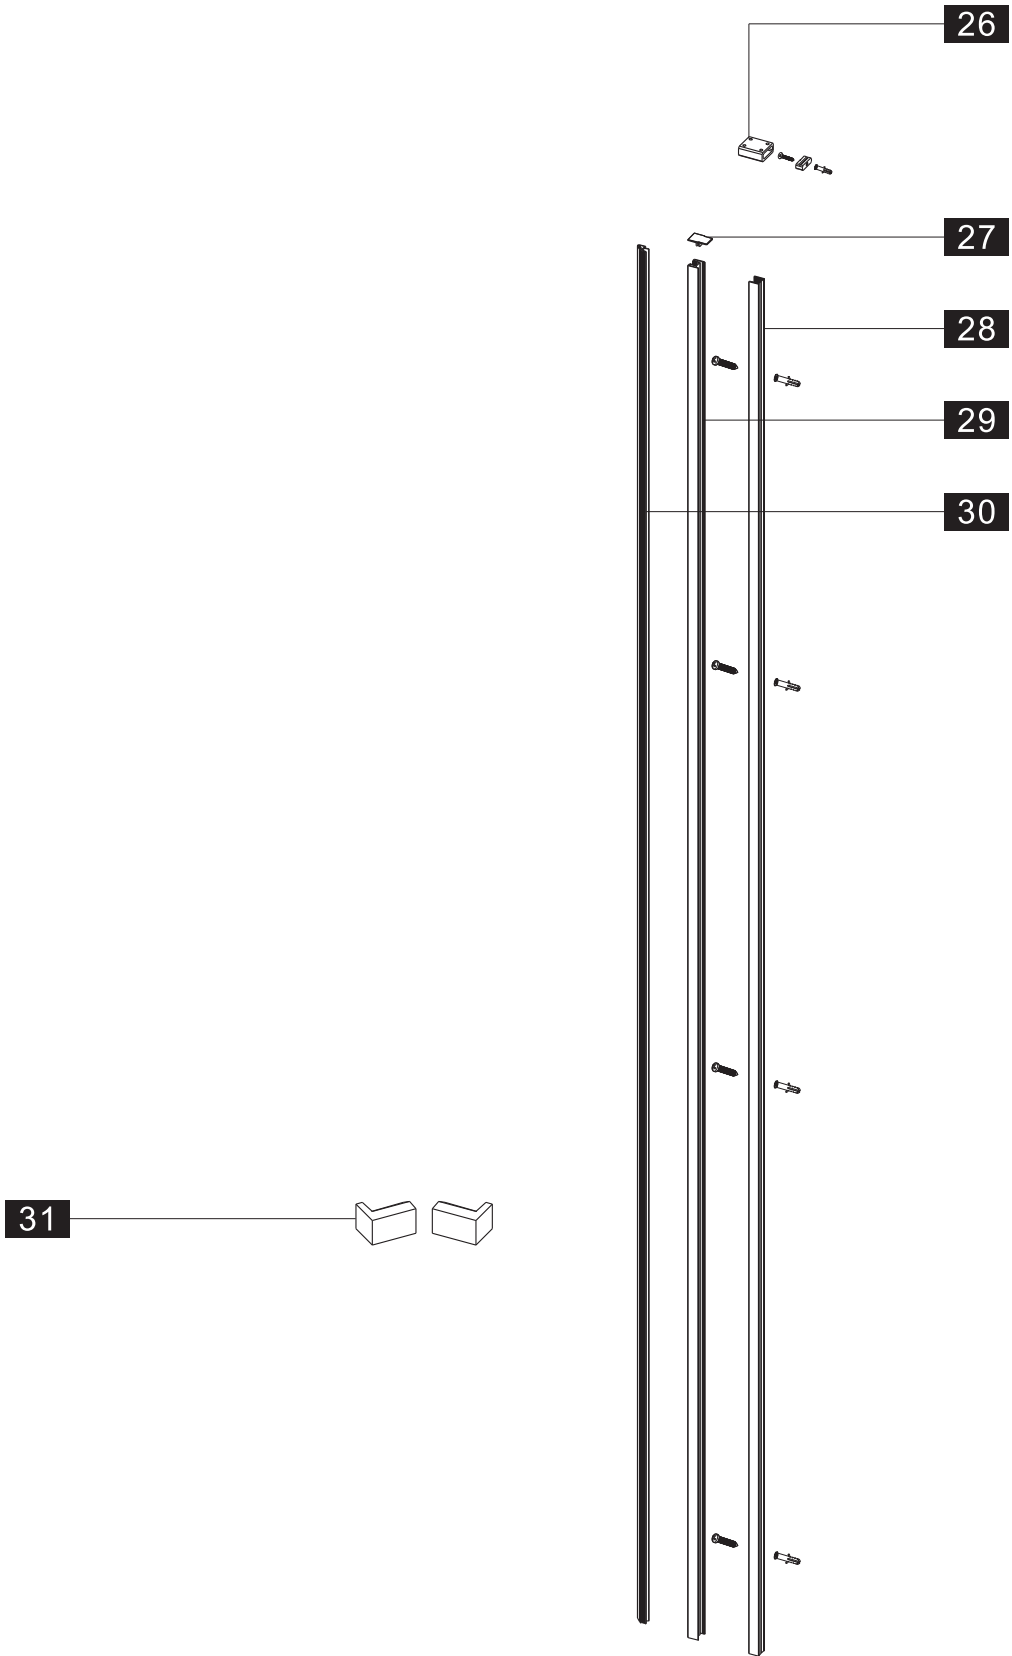

Примечание: для установки душевого ограждения потребуется работа двух человек. Перед установкой удалите защитную пленку с алюминиевых профилей.

■ Установка душевого поддона

Поддон для душа должен располагаться напротив стены.

 Это изделие тяжёлое и требуются два человека для установки. 

- 26 x 1
- 27 x 1
- 28 x 1
- 29 x 1
- 30 x 1
- 31 x 1 (L R)
- 5 x 5
- 6 x 4 (ST4.0x30)
- 8 x 1 (ST4.0x30)

Это изделие тяжёлое и требуются два человека для установки.